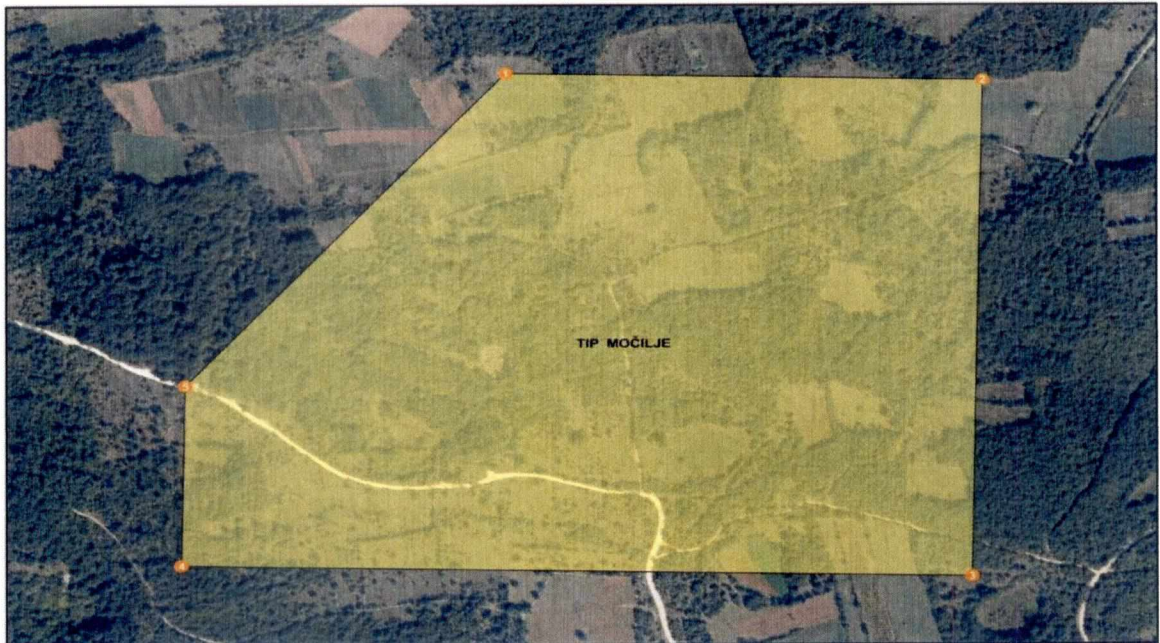

Grafički prikaz traženog istražnog prostora arhitektonsko-gradevnog kamena “Močilje”

Prostorni podaci traženog istražnog prostora arhitektonsko-gradevnog kamena “Močilje”, vidljivi su i putem WebGis portala Jedinstvenog informacijskog sustava mineralnih sirovina <https://jisms.gospodarstvo.gov.hr>.

Uvidom u Jedinstveni informacijski sustav mineralnih sirovina Republike Hrvatske, traženi istražni prostor arhitektonsko-gradevnog kamena “Močilje”, obuhvaća zemljišne čestice (katastarske oznake), kako slijedi:

Redni broj	Katastarska oznaka	Katastarska općina	Površina k.č. unutar istražnog prostora (m²)
1.	1176	Mrgani	874,73
2.	1174/1	Mrgani	1 238,74
3.	949/4	Mrgani	48,95
4.	1214/1	Mrgani	3 758,19
5.	1222	Mrgani	2 723,42
6.	1264	Mrgani	424,24
7.	980	Mrgani	28,95