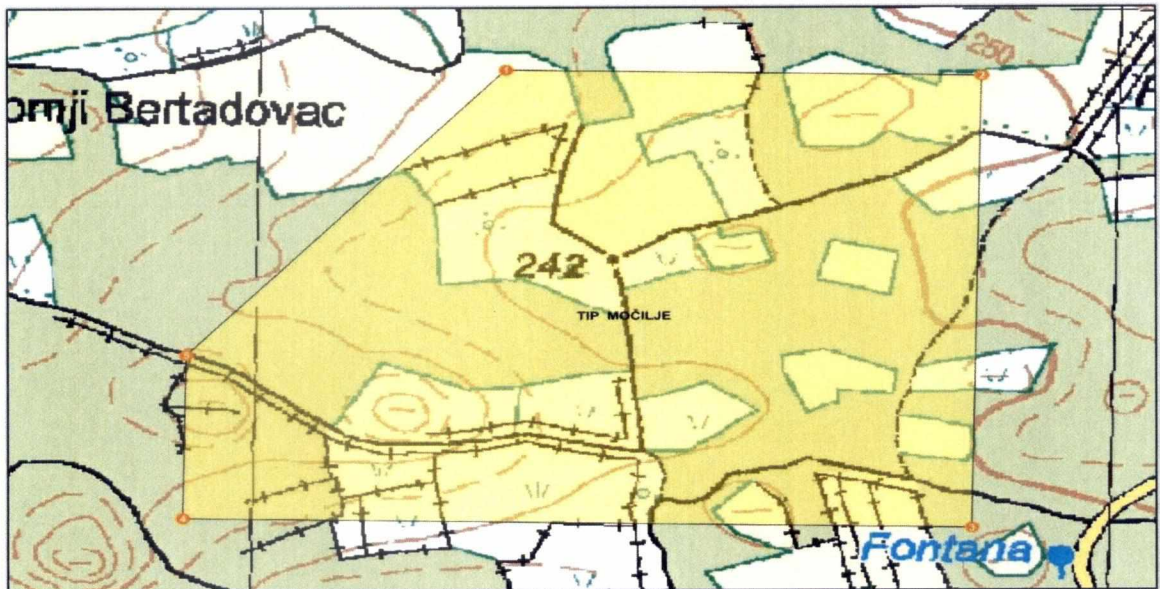

Grafički prikaz traženog istražnog prostora arhitektonsko-gradevnog kamena “Močilje”

Prostorni podaci traženog istražnog prostora arhitektonsko-gradevnog kamena “Močilje”, vidljivi su i putem WebGis portala Jedinstvenog informacijskog sustava mineralnih sirovina <https://jisms.gospodarstvo.gov.hr>.

Uvidom u Jedinstveni informacijski sustav mineralnih sirovina Republike Hrvatske, traženi istražni prostor arhitektonsko-gradevnog kamena “Močilje”, obuhvaća zemljišne čestice (katastarske oznake), kako slijedi:

Redni broj	Katastarska oznaka	Katastarska općina	Površina k.č. unutar istražnog prostora (m²)
1.	1176	Mrgani	874,73
2.	1174/1	Mrgani	1 238,74
3.	949/4	Mrgani	48,95
4.	1214/1	Mrgani	3 758,19
5.	1222	Mrgani	2 723,42
6.	1264	Mrgani	424,24
7.	980	Mrgani	28,95